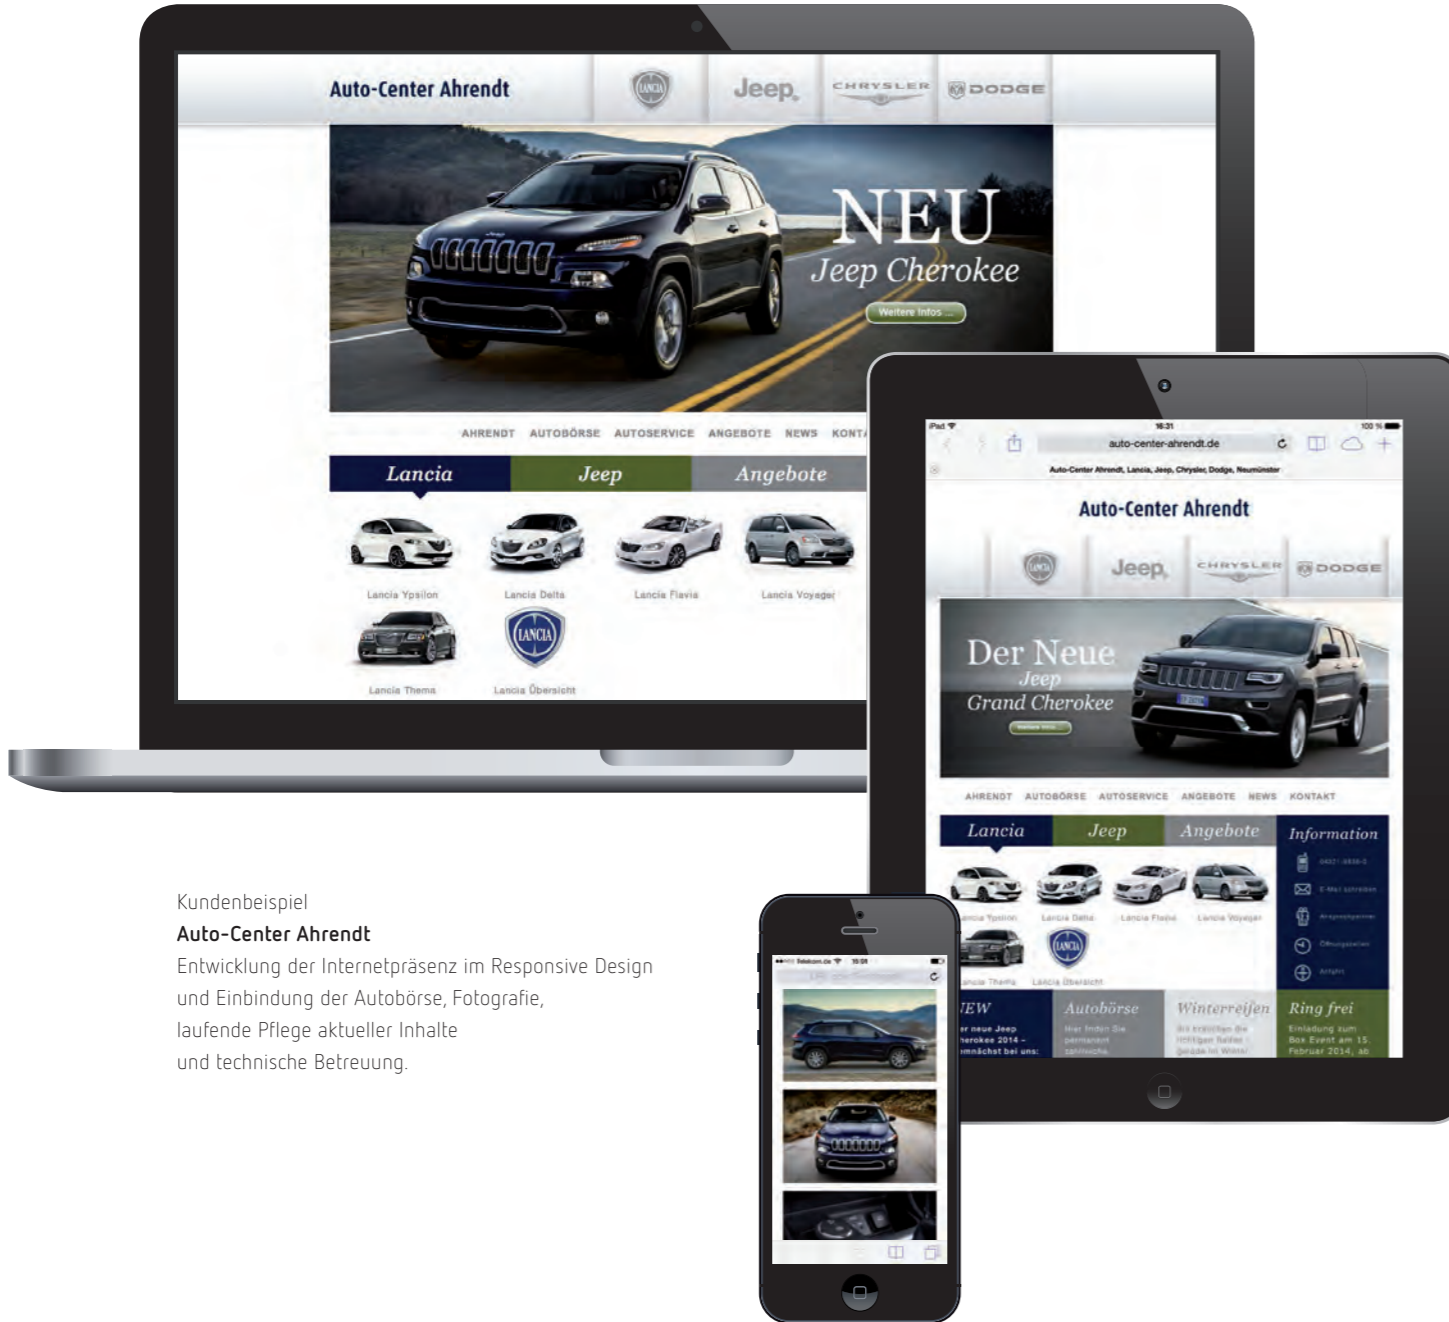

WEB DRESS

WebDress.de

Ihr Internet-Auftritt mit Erfolgsgarantie

WebDress.de

Ihr Internet-Auftritt als Erfolgsmodell

Mehr Besucher generieren, Produkte erfolgreich verkaufen, neue Kunden gewinnen, Vertrauen aufbauen und sympathisch auftreten – das alles in attraktivem Responsive Webdesign auf dem PC, Tablet oder Smartphone, inklusive professioneller Fotografie, leichter Navigation und klar formulierter Botschaften. Außerdem Suchmaschinenoptimierung und Online-Marketing-Tipps. Wenn Ihnen diese Anforderungen zusagen, wird WebDress Sie begeistern.

Kundenbeispiel

Prenc Dental GmbH

Entwicklung und Realisierung einer Fullscreen Website im Responsive Design. Marketing-Konzept, Positionierung, Textarbeiten und Logo-Entwicklung.

Beispiele renommierter Kunden für die erfolgreiche Darstellung von Marken, Produkten, Dienstleistungen und persönlichen Anliegen.

Kundenbeispiel

Auto-Center Ahrendt

Entwicklung der Internetpräsenz im Responsive Design und Einbindung der Autobörse, Fotografie, laufende Pflege aktueller Inhalte und technische Betreuung.

WebDress.de

Ihr Internet-Auftritt im Business-Outfit